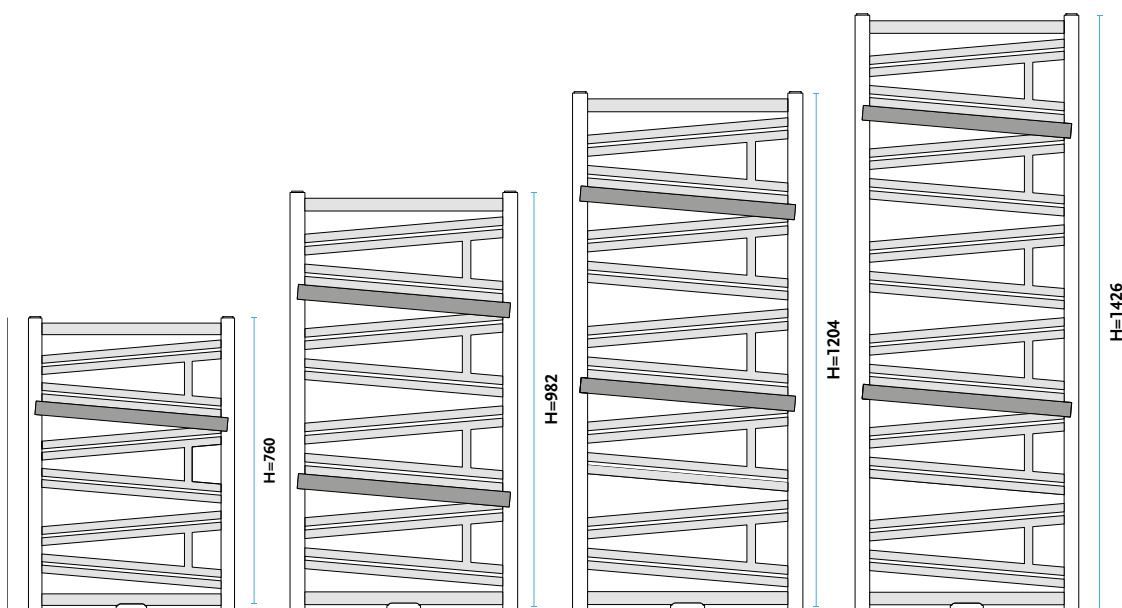

Standardowo dostarczany w kolorze białym z podłączeniem 21.
Zawory pokazane na zdjęciu są wyposażeniem opcjonalnym dostępnym za dodatkową opłatą.

| | |
|--------------------------|--|
| Typ: | AZA P - grzejnik łazienkowy pionowy |
| Materiał: | Stal niskowęglowa, niestopowa |
| Konstrukcja: | Rury profil 20 x 20 Kolektor 35 x 35 |
| Ciśnienie robocze: | Do 0,55 MPa (5 bar) |
| Temperatura pracy: | Do 95°C |
| Wyposażenie standardowe: | Korek Premium ½" Odpowietrznik Premium ½" Zawieszenie grzejnikowe Z 20 |
| Wykończenie powierzchni: | Standardowo kolor biały [01] |
| Przyłącza: | Gwint wewnętrzny ½" |

| | |
|--------------------|---|
| | STANDARD |
| | [M]  |
| Schematy podłączeń | |
| Kody podłączeń | |
| | 2 - odpowietrznik ½" 3 - korek ½" |

[21]

| ZADIK P | H [mm] | W [mm] | D [mm] | 55/45/20°C [W] | 75/65/20°C [W] | 90/70/20°C [W] | INDEKS | [kg] | [dm ³] |
|-------------|--------|--------|--------|----------------|----------------|----------------|-----------------|-------|--------------------|
| AZAP 75/53 | 760 | 535 | 113 | 216 | 412 | 520 | 1011514360 2101 | 7,72 | 3,92 |
| AZAP 95/53 | 982 | 535 | 113 | 273 | 522 | 658 | 1011514361 2101 | 11,65 | 5,11 |
| AZAP 120/53 | 1204 | 535 | 113 | 330 | 630 | 794 | 1011514362 2101 | 14,06 | 6,15 |
| AZAP 140/53 | 1426 | 535 | 113 | 385 | 736 | 928 | 1011514363 2101 | 16,46 | 7,19 |

H - Wysokość | Height | высота D - Głębokość | Depth | глубина W - Wydajność cieplna | Heat output
 W - Szerokość | Width | ширина M,C - Podłączenie | Connection | соединение
 INDEKS - indeks produktu standardowego