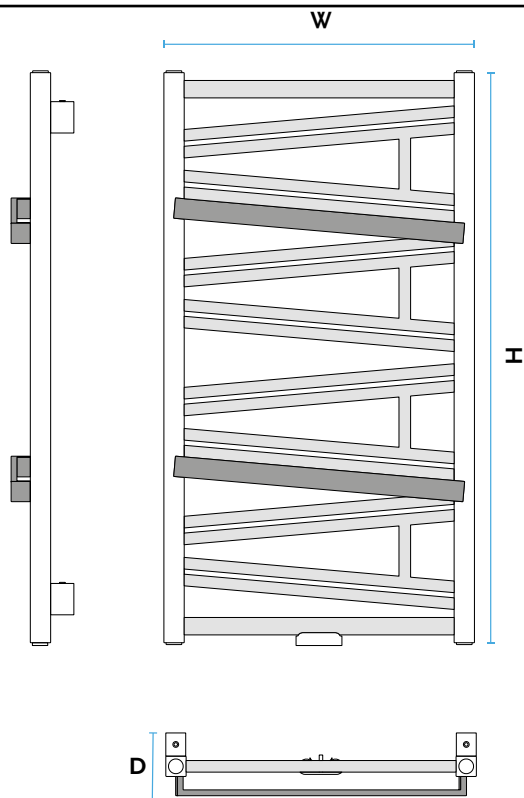

Gorgiel ... w ciepłej atmosferze

ZADIK P

KARTA TECHNICZNA

PREMIUM LINE

KLUCZOWE CECHY

- Perfekcyjne, unikatowe wykonanie
- Nowoczesny design połączony z funkcjonalnością
- Prosty montaż
- Brak widocznych zawieszek
- Maskownice na zawieszenie
- Estetyczne korki i odpowietrzniki
- Półki jako elementy grzewcze grzejnik
- Grzejnik zgodny z En442
- Gwarancja jakości

Standardowo dostarczany w kolorze białym z podłączeniem 21.
Zawory pokazane na zdjęciu są wyposażeniem opcjonalnym dostępnym za dodatkową opłatą.

| | |
|--------------------------|--|
| Typ: | AZA P - grzejnik łazienkowy pionowy |
| Materiał: | Stal niskowęglowa, niestopowa |
| Konstrukcja: | Rury profil 20 x 20 Kolektor 35 x 35 |
| Ciśnienie robocze: | Do 0,55 MPa (5 bar) |
| Temperatura pracy: | Do 95°C |
| Wyposażenie standardowe: | Korek Premium ½" Odpowietrznik Premium ½" Zawieszenie grzejnikowe Z 20 |
| Wykończenie powierzchni: | Standardowo kolor biały [01] |
| Przyłącza: | Gwint wewnętrzny ½" |

| | |
|--------------------|---|
| | STANDARD |
| | [M]  |
| Schematy podłączeń | |
| Kody podłączeń | |
| | 2 - odpowietrznik ½" 3 - korek ½" |

[21]

| ZADIK P | H [mm] | W [mm] | D [mm] | 55/45/20°C [W] | 75/65/20°C [W] | 90/70/20°C [W] | INDEKS | [kg] | [dm ³] |
|-------------|--------|--------|--------|----------------|----------------|----------------|-----------------|-------|--------------------|
| AZAP 75/53 | 760 | 535 | 113 | 216 | 412 | 520 | 1011514360 2101 | 7,72 | 3,92 |
| AZAP 95/53 | 982 | 535 | 113 | 273 | 522 | 658 | 1011514361 2101 | 11,65 | 5,11 |
| AZAP 120/53 | 1204 | 535 | 113 | 330 | 630 | 794 | 1011514362 2101 | 14,06 | 6,15 |
| AZAP 140/53 | 1426 | 535 | 113 | 385 | 736 | 928 | 1011514363 2101 | 16,46 | 7,19 |

H - Wysokość | Height | высота D - Głębokość | Depth | глубина W - Wydajność cieplna | Heat output
 W - Szerokość | Width | ширина M,C - Podłączenie | Connection | соединение
 INDEKS - indeks produktu standardowego