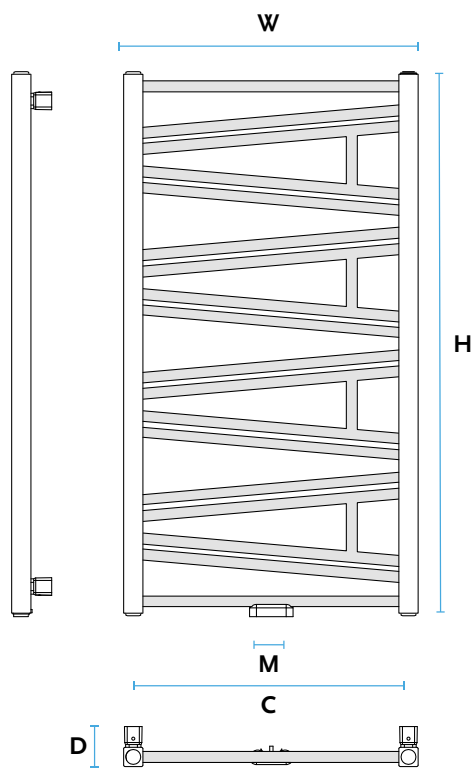

Standardowo dostarczany w kolorze białym z podłączeniem 11.
Zawory oraz wieszaki pokazane na zdjęciu są wyposażeniem opcjonalnym dostępnym za dodatkową opłatą.

Typ:	AZA - grzejnik łazienkowy pionowy
Materiał:	Stal niskowęglowa, niestopowa
Konstrukcja:	Rury profil 20 x 20 Kolektor 35 x 35
Ciśnienie robocze:	Do 0,55 MPa (5 bar)
Temperatura pracy:	Do 95°C
Wyposażenie standardowe:	Korek Premium ½" Odpowietrznik Premium ½" Zawieszenie grzejnikowe Z 23
Wykończenie powierzchni:	Standardowo kolor biały [01]
Przyłącza:	Gwint wewnętrzny ½"

	STANDARD
Schematy podłączeń	OPCJA
Kody podłączeń	

2 - odpowietrznik ½"
3 - korek ½"
4 - standardowo montowany korek,
możliwe zamontowanie grzałki elektrycznej

[11]

[21]

ZADIK	H [mm]	W [mm]	D [mm]	55/45/20°C [W]	75/65/20°C [W]	90/70/20°C [W]	INDEKS	[kg]	[dm ³]
AZA 75/53	760	535	70 - 80	187	357	450	1011514350 1101	7,35	3,55
AZA 95/53	982	535	70 - 80	241	461	581	1011514351 1101	8,84	4,1
AZA 120/53	1204	535	70 - 80	296	565	712	1011514352 1101	11,33	5,65
AZA 140/53	1426	535	70 - 80	351	670	844	1011514353 1101	12,92	6,20

H - Wysokość | Height | высота D - Głębokość | Depth | глубина W - Wydajność cieplna | Heat output
 W - Szerokość | Width | ширина M,C - Podłączenie | Connection | соединение
 INDEKS - indeks produktu standardowego