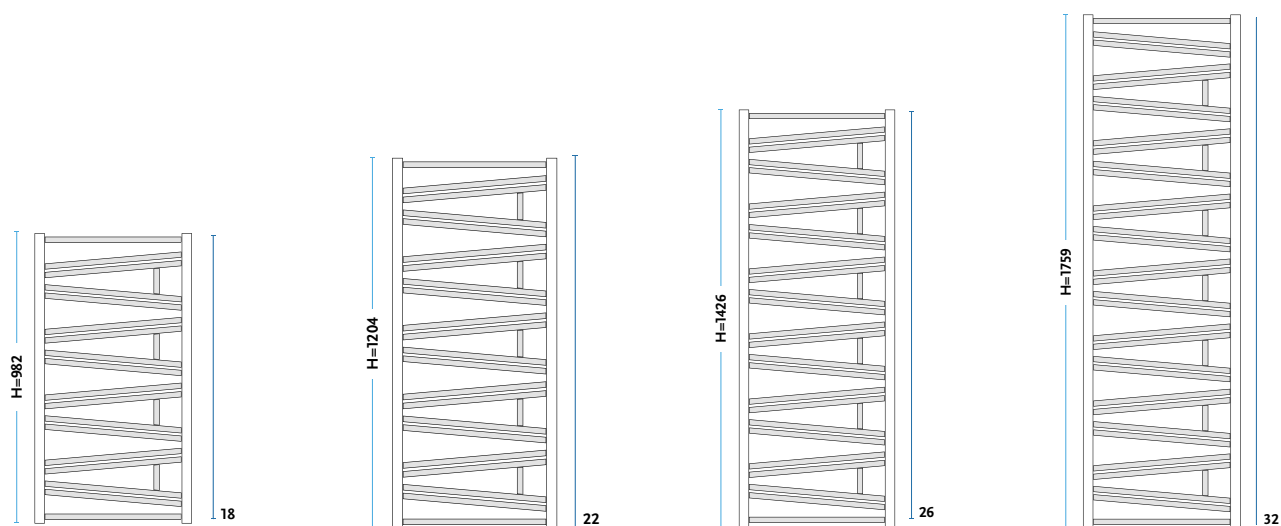

Standardowo dostarczany w kolorze białym z podłączeniem 11.
Zawory oraz wieszaki pokazane na zdjęciu są wyposażeniem opcjonalnym dostępnym za dodatkową opłatą.

Typ:	AZA - grzejnik łazienkowy pionowy
Materiał:	Stal niskowęglowa, niestopowa
Konstrukcja:	Rury profil 20 x 20 Kolektor 35 x 35
Ciśnienie robocze:	Do 0,55 MPa (5 bar)
Temperatura pracy:	Do 95°C
Wyposażenie standardowe:	Korek Premium ½" Odpowietrznik Premium ½" Zawieszenie grzejnikowe Z 23
Wykończenie powierzchni:	Standardowo kolor biały [01]
Przyłącza:	Gwint wewnętrzny ½"

	STANDARD
Schematy podłączeń	OPCJA
Kody podłączeń	

2 - odpowietrznik ½"
3 - korek ½"
4 - standardowo montowany korek,
możliwe zamontowanie grzałki elektrycznej

[11]

[21]

ZADIK	H [mm]	W [mm]	D [mm]	55/45/20°C [W]	75/65/20°C [W]	90/70/20°C [W]	INDEKS	[kg]	[dm ³]
AZA 75/53	760	535	70 - 80	187	357	450	1011514350 1101	7,35	3,55
AZA 95/53	982	535	70 - 80	241	461	581	1011514351 1101	8,84	4,1
AZA 120/53	1204	535	70 - 80	296	565	712	1011514352 1101	11,33	5,65
AZA 140/53	1426	535	70 - 80	351	670	844	1011514353 1101	12,92	6,20

H - Wysokość | Height | высота D - Głębokość | Depth | глубина W - Wydajność cieplna | Heat output
 W - Szerokość | Width | ширина M,C - Podłączenie | Connection | соединение
 INDEKS - indeks produktu standardowego