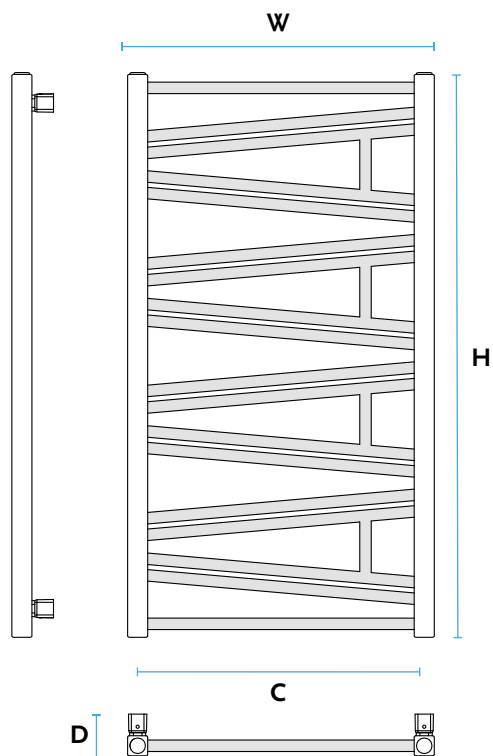

Gorgiel ... w ciepłej atmosferze

ZADIK

KARTA TECHNICZNA

PREMIUM LINE

KLUCZOWE CECHY

- Perfekcyjne, unikatowe wykonanie
- Nowoczesny design połączony z funkcjonalnością
- Możliwość zamontowania wieszaków dla suszenia ręczników
- Prosty montaż
- Brak widocznych zawieszek
- Maskownice na zawieszenie
- Estetyczne korki i odpowietrzniki

Standardowo dostarczany w kolorze białym z podłączeniem 11.
Zawory oraz wieszaki pokazane na zdjęciu są wyposażeniem opcjonalnym dostępnym za dodatkową opłatą.

Typ:	AZA - grzejnik łazienkowy pionowy
Materiał:	Stal niskowęglowa, niestopowa
Konstrukcja:	Rury profil 20 x 20 Kolektor 35 x 35
Ciśnienie robocze:	Do 0,55 MPa (5 bar)
Temperatura pracy:	Do 95°C
Wyposażenie standardowe:	Korek Premium ½" Odpowietrznik Premium ½" Zawieszenie grzejnikowe Z 23
Wykończenie powierzchni:	Standardowo kolor biały [01]
Przyłącza:	Gwint wewnętrzny ½"

	STANDARD
Schematy podłączeń	OPCJA
Kody podłączeń	

2 - odpowietrznik ½"
3 - korek ½"
4 - standardowo montowany korek,
możliwe zamontowanie grzałki elektrycznej

[11]

[21]

ZADIK	H [mm]	W [mm]	D [mm]	55/45/20°C [W]	75/65/20°C [W]	90/70/20°C [W]	INDEKS	[kg]	[dm ³]
AZA 75/53	760	535	70 - 80	187	357	450	1011514350 1101	7,35	3,55
AZA 95/53	982	535	70 - 80	241	461	581	1011514351 1101	8,84	4,1
AZA 120/53	1204	535	70 - 80	296	565	712	1011514352 1101	11,33	5,65
AZA 140/53	1426	535	70 - 80	351	670	844	1011514353 1101	12,92	6,20

H - Wysokość | Height | высота D - Głębokość | Depth | глубина W - Wydajność cieplna | Heat output
 W - Szerokość | Width | ширина M,C - Podłączenie | Connection | соединение
 INDEKS - indeks produktu standardowego