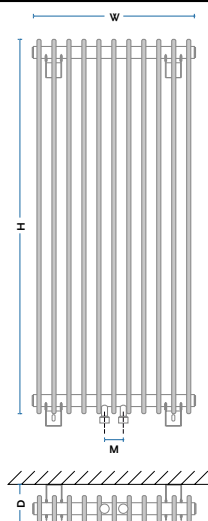

Supplied as standard in white with connection 51. The valves shown in the photo are optional accessories available at an additional cost. SEE RECOMMENDED ACCESSORIES

Type:	AIB V - vertical radiator
Material:	Low carbon steel, unalloyed
Construction:	Pipe profile 70 x 11 Collector Ø 32
Work pressure:	Up to 0,4 MPa (4 bar)
Work temperature:	Up to 95°C
Standard equipment:	Premium plug ½" Premium air vent ½" Radiator bracket type Z 14
Surface finish:	Color white [01]
Connections:	½"

	STANDARD
Connection diagram	[M] 
Connection code	
	2 - air vent ½" 3 - plug ½"

RECOMMENDED ACCESSORIES

For connection type [51], a double combination valve with thermostatic head in the color of the radiator

[51]

H - wysokość;  
 W - szerokość;  
 D - głębokość;  
 M - rozstaw podłączenia;

IBERIS V	H [mm]	W [mm]	D [mm]	M [mm]	BC [mm]	55/45/20°C [W]	75/65/20°C [W]	90/70/20°C [W]	INDEKS	[kg]	[dm³]
AIB V 100/20	1000	190	100	50	930	168	327	414	10115142405101	9,41	2,87
AIB V 100/30	1000	270	100	50	930	231	448	567	10115142415101	13,18	4,02
AIB V 100/45	1000	430	100	50	930	352	681	861	10115142435101	20,72	6,33
AIB V 100/60	1000	590	100	50	930	469	904	1142	10115142455101	28,26	8,63
AIB V 100/75	1000	750	100	50	930	582	1121	1416	10115142475101	35,80	10,94
AIB V 150/20	1500	190	100	50	1430	255	499	633	10115142485101	13,89	4,18
AIB V 150/30	1500	270	100	50	1430	351	683	866	10115142495101	19,46	5,85
AIB V 150/45	1500	430	100	50	1430	536	1038	1314	10115142515101	30,59	9,20
AIB V 150/60	1500	590	100	50	1430	713	1378	1743	10115142535101	41,72	12,56
AIB V 150/75	1500	750	100	50	1430	887	1710	2161	10115142555101	52,85	15,91
AIB V 200/20	2000	190	100	50	1930	343	667	845	10115142565101	18,38	5,49
AIB V 200/30	2000	270	100	50	1930	473	914	1156	10115142575101	25,74	7,68
AIB V 200/45	2000	430	100	50	1930	722	1388	1752	10115142595101	40,46	12,08
AIB V 200/60	2000	590	100	50	1930	962	1843	2324	10115142615101	55,18	16,48
AIB V 200/75	2000	750	100	50	1930	1197	2286	2880	10115142635101	69,90	20,88