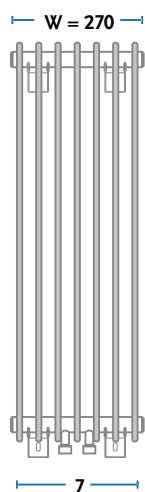

Supplied as standard in white with connection 51. The valves shown in the photo are optional accessories available at an additional cost. SEE RECOMMENDED ACCESSORIES

Type:	AIB V - vertical radiator
Material:	Low carbon steel, unalloyed
Construction:	Pipe profile 70 x 11 Collector Ø 32
Work pressure:	Up to 0,4 MPa (4 bar)
Work temperature:	Up to 95°C
Standard equipment:	Premium plug ½" Premium air vent ½" Radiator bracket type Z 14
Surface finish:	Color white [01]
Connections:	½"

	STANDARD
Connection diagram	[M] 
Connection code	
	2 - air vent ½" 3 - plug ½"

RECOMMENDED ACCESSORIES

For connection type [51], a double combination valve with thermostatic head in the color of the radiator

[51]

H - wysokość;  
 W - szerokość;  
 D - głębokość;  
 M - rozstaw podłączenia;

IBERIS V	H [mm]	W [mm]	D [mm]	M [mm]	BC [mm]	55/45/20°C [W]	75/65/20°C [W]	90/70/20°C [W]	INDEKS	[kg]	[dm³]
AIB V 100/20	1000	190	100	50	930	168	327	414	10115142405101	9,41	2,87
AIB V 100/30	1000	270	100	50	930	231	448	567	10115142415101	13,18	4,02
AIB V 100/45	1000	430	100	50	930	352	681	861	10115142435101	20,72	6,33
AIB V 100/60	1000	590	100	50	930	469	904	1142	10115142455101	28,26	8,63
AIB V 100/75	1000	750	100	50	930	582	1121	1416	10115142475101	35,80	10,94
AIB V 150/20	1500	190	100	50	1430	255	499	633	10115142485101	13,89	4,18
AIB V 150/30	1500	270	100	50	1430	351	683	866	10115142495101	19,46	5,85
AIB V 150/45	1500	430	100	50	1430	536	1038	1314	10115142515101	30,59	9,20
AIB V 150/60	1500	590	100	50	1430	713	1378	1743	10115142535101	41,72	12,56
AIB V 150/75	1500	750	100	50	1430	887	1710	2161	10115142555101	52,85	15,91
AIB V 200/20	2000	190	100	50	1930	343	667	845	10115142565101	18,38	5,49
AIB V 200/30	2000	270	100	50	1930	473	914	1156	10115142575101	25,74	7,68
AIB V 200/45	2000	430	100	50	1930	722	1388	1752	10115142595101	40,46	12,08
AIB V 200/60	2000	590	100	50	1930	962	1843	2324	10115142615101	55,18	16,48
AIB V 200/75	2000	750	100	50	1930	1197	2286	2880	10115142635101	69,90	20,88