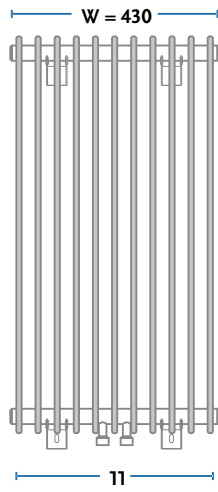

Supplied as standard in white with connection 51. The valves shown in the photo are optional accessories available at an additional cost. SEE RECOMMENDED ACCESSORIES

Type:	AIB V - vertical radiator
Material:	Low carbon steel, unalloyed
Construction:	Pipe profile 70 x 11 Collector Ø 32
Work pressure:	Up to 0,4 MPa (4 bar)
Work temperature:	Up to 95°C
Standard equipment:	Premium plug ½" Premium air vent ½" Radiator bracket type Z 14
Surface finish:	Color white [01]
Connections:	½"

	STANDARD
Connection diagram	[M] 
Connection code	
	2 - air vent ½" 3 - plug ½"

RECOMMENDED ACCESSORIES

For connection type [51], a double combination valve with thermostatic head in the color of the radiator

[51]

H - wysokość;  
 W - szerokość;  
 D - głębokość;  
 M - rozstaw podłączenia;

IBERIS V	H [mm]	W [mm]	D [mm]	M [mm]	BC [mm]	55/45/20°C [W]	75/65/20°C [W]	90/70/20°C [W]	INDEKS	[kg]	[dm³]
AIB V 100/20	1000	190	100	50	930	168	327	414	10115142405101	9,41	2,87
AIB V 100/30	1000	270	100	50	930	231	448	567	10115142415101	13,18	4,02
AIB V 100/45	1000	430	100	50	930	352	681	861	10115142435101	20,72	6,33
AIB V 100/60	1000	590	100	50	930	469	904	1142	10115142455101	28,26	8,63
AIB V 100/75	1000	750	100	50	930	582	1121	1416	10115142475101	35,80	10,94
AIB V 150/20	1500	190	100	50	1430	255	499	633	10115142485101	13,89	4,18
AIB V 150/30	1500	270	100	50	1430	351	683	866	10115142495101	19,46	5,85
AIB V 150/45	1500	430	100	50	1430	536	1038	1314	10115142515101	30,59	9,20
AIB V 150/60	1500	590	100	50	1430	713	1378	1743	10115142535101	41,72	12,56
AIB V 150/75	1500	750	100	50	1430	887	1710	2161	10115142555101	52,85	15,91
AIB V 200/20	2000	190	100	50	1930	343	667	845	10115142565101	18,38	5,49
AIB V 200/30	2000	270	100	50	1930	473	914	1156	10115142575101	25,74	7,68
AIB V 200/45	2000	430	100	50	1930	722	1388	1752	10115142595101	40,46	12,08
AIB V 200/60	2000	590	100	50	1930	962	1843	2324	10115142615101	55,18	16,48
AIB V 200/75	2000	750	100	50	1930	1197	2286	2880	10115142635101	69,90	20,88