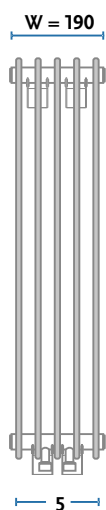

Supplied as standard in white with connection 51. The valves shown in the photo are optional accessories available at an additional cost. SEE RECOMMENDED ACCESSORIES

Type:	AIB V - vertical radiator
Material:	Low carbon steel, unalloyed
Construction:	Pipe profile 70 x 11 Collector Ø 32
Work pressure:	Up to 0,4 MPa (4 bar)
Work temperature:	Up to 95°C
Standard equipment:	Premium plug ½" Premium air vent ½" Radiator bracket type Z 14
Surface finish:	Color white [01]
Connections:	½"

	STANDARD
Connection diagram	[M] 
Connection code	
	2 - air vent ½" 3 - plug ½"

RECOMMENDED ACCESSORIES

For connection type [51], a double combination valve with thermostatic head in the color of the radiator

[51]

H - wysokość;  
 W - szerokość;  
 D - głębokość;  
 M - rozstaw podłączenia;

IBERIS V	H [mm]	W [mm]	D [mm]	M [mm]	BC [mm]	55/45/20°C [W]	75/65/20°C [W]	90/70/20°C [W]	INDEKS	[kg]	[dm³]
AIB V 100/20	1000	190	100	50	930	168	327	414	10115142405101	9,41	2,87
AIB V 100/30	1000	270	100	50	930	231	448	567	10115142415101	13,18	4,02
AIB V 100/45	1000	430	100	50	930	352	681	861	10115142435101	20,72	6,33
AIB V 100/60	1000	590	100	50	930	469	904	1142	10115142455101	28,26	8,63
AIB V 100/75	1000	750	100	50	930	582	1121	1416	10115142475101	35,80	10,94
AIB V 150/20	1500	190	100	50	1430	255	499	633	10115142485101	13,89	4,18
AIB V 150/30	1500	270	100	50	1430	351	683	866	10115142495101	19,46	5,85
AIB V 150/45	1500	430	100	50	1430	536	1038	1314	10115142515101	30,59	9,20
AIB V 150/60	1500	590	100	50	1430	713	1378	1743	10115142535101	41,72	12,56
AIB V 150/75	1500	750	100	50	1430	887	1710	2161	10115142555101	52,85	15,91
AIB V 200/20	2000	190	100	50	1930	343	667	845	10115142565101	18,38	5,49
AIB V 200/30	2000	270	100	50	1930	473	914	1156	10115142575101	25,74	7,68
AIB V 200/45	2000	430	100	50	1930	722	1388	1752	10115142595101	40,46	12,08
AIB V 200/60	2000	590	100	50	1930	962	1843	2324	10115142615101	55,18	16,48
AIB V 200/75	2000	750	100	50	1930	1197	2286	2880	10115142635101	69,90	20,88