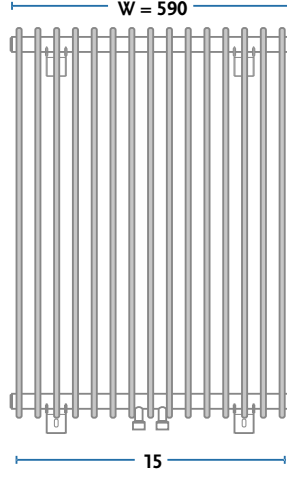

	STANDARD
Connection diagram	[M] 
Connection code	
	2 - air vent ½" 3 - plug ½"

RECOMMENDED ACCESSORIES

For connection type [51], a double combination valve with thermostatic head in the color of the radiator

[51]

H - wysokość;  
 W - szerokość;  
 D - głębokość;  
 M - rozstaw podłączenia;

IBERIS V	H [mm]	W [mm]	D [mm]	M [mm]	BC [mm]	55/45/20°C [W]	75/65/20°C [W]	90/70/20°C [W]	INDEKS	[kg]	[dm³]
AIB V 100/20	1000	190	100	50	930	168	327	414	10115142405101	9,41	2,87
AIB V 100/30	1000	270	100	50	930	231	448	567	10115142415101	13,18	4,02
AIB V 100/45	1000	430	100	50	930	352	681	861	10115142435101	20,72	6,33
AIB V 100/60	1000	590	100	50	930	469	904	1142	10115142455101	28,26	8,63
AIB V 100/75	1000	750	100	50	930	582	1121	1416	10115142475101	35,80	10,94
AIB V 150/20	1500	190	100	50	1430	255	499	633	10115142485101	13,89	4,18
AIB V 150/30	1500	270	100	50	1430	351	683	866	10115142495101	19,46	5,85
AIB V 150/45	1500	430	100	50	1430	536	1038	1314	10115142515101	30,59	9,20
AIB V 150/60	1500	590	100	50	1430	713	1378	1743	10115142535101	41,72	12,56
AIB V 150/75	1500	750	100	50	1430	887	1710	2161	10115142555101	52,85	15,91
AIB V 200/20	2000	190	100	50	1930	343	667	845	10115142565101	18,38	5,49
AIB V 200/30	2000	270	100	50	1930	473	914	1156	10115142575101	25,74	7,68
AIB V 200/45	2000	430	100	50	1930	722	1388	1752	10115142595101	40,46	12,08
AIB V 200/60	2000	590	100	50	1930	962	1843	2324	10115142615101	55,18	16,48
AIB V 200/75	2000	750	100	50	1930	1197	2286	2880	10115142635101	69,90	20,88