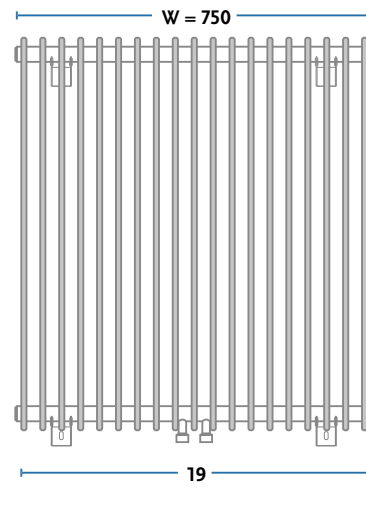

[51]

H - wysokość;  
 W - szerokość;  
 D - głębokość;  
 M - rozstaw podłączenia;

IBERIS V	H [mm]	W [mm]	D [mm]	M [mm]	BC [mm]	55/45/20°C [W]	75/65/20°C [W]	90/70/20°C [W]	INDEKS	[kg]	[dm³]
AIB V 100/20	1000	190	100	50	930	168	327	414	10115142405101	9,41	2,87
AIB V 100/30	1000	270	100	50	930	231	448	567	10115142415101	13,18	4,02
AIB V 100/45	1000	430	100	50	930	352	681	861	10115142435101	20,72	6,33
AIB V 100/60	1000	590	100	50	930	469	904	1142	10115142455101	28,26	8,63
AIB V 100/75	1000	750	100	50	930	582	1121	1416	10115142475101	35,80	10,94
AIB V 150/20	1500	190	100	50	1430	255	499	633	10115142485101	13,89	4,18
AIB V 150/30	1500	270	100	50	1430	351	683	866	10115142495101	19,46	5,85
AIB V 150/45	1500	430	100	50	1430	536	1038	1314	10115142515101	30,59	9,20
AIB V 150/60	1500	590	100	50	1430	713	1378	1743	10115142535101	41,72	12,56
AIB V 150/75	1500	750	100	50	1430	887	1710	2161	10115142555101	52,85	15,91
AIB V 200/20	2000	190	100	50	1930	343	667	845	10115142565101	18,38	5,49
AIB V 200/30	2000	270	100	50	1930	473	914	1156	10115142575101	25,74	7,68
AIB V 200/45	2000	430	100	50	1930	722	1388	1752	10115142595101	40,46	12,08
AIB V 200/60	2000	590	100	50	1930	962	1843	2324	10115142615101	55,18	16,48
AIB V 200/75	2000	750	100	50	1930	1197	2286	2880	10115142635101	69,90	20,88